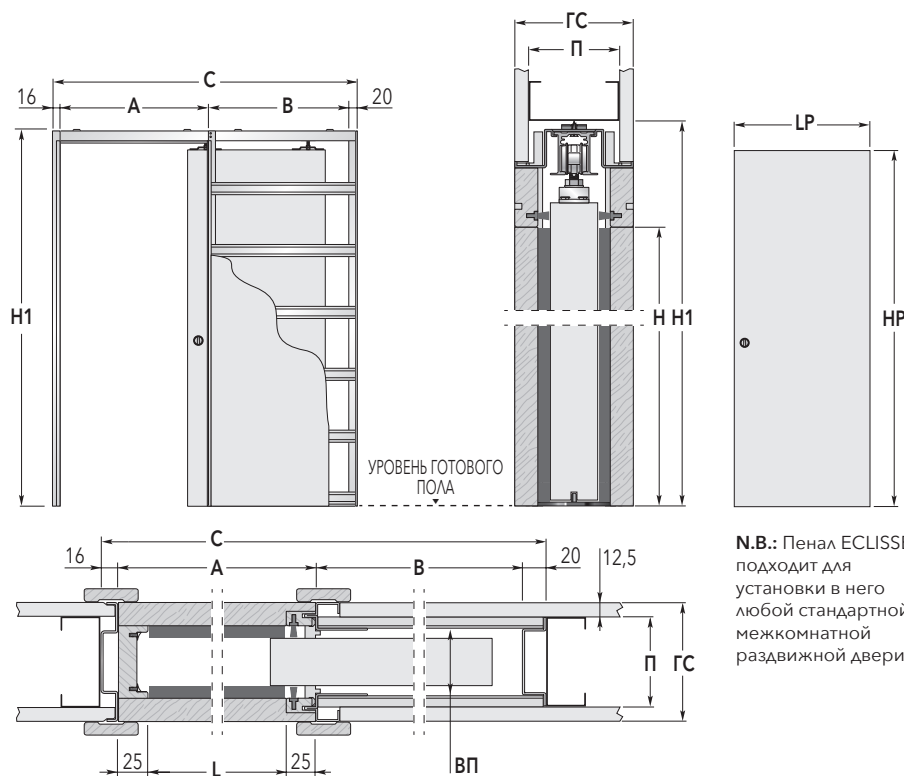

# ECLISSE UNICO

ECLISSE UNICO – Пенал для установки стандартной одностворчатой межкомнатной раздвижной двери. Предназначенный для монтажа в стены толщиной 100 мм и 125 мм (опционально до 150 мм). Может использоваться как в новом строительстве, так и при ремонте помещений. Отличается надежностью, функциональностью и простотой монтажа в стены из различных материалов.

**Н.В.:** Пенал ECLISSE подходит для установки в него любой стандартной межкомнатной раздвижной двери.

ПЕНАЛ СТАНДАРТНЫХ РАЗМЕРОВ				РАЗМЕР ДВЕРНОГО ПОЛОТНА		
РАЗМЕР ПРОЕМА L x H	РАЗМЕР КОНСТРУКЦИИ C x H1		A	B	LP	HP
600 x 2000/2100	1301 x 2090/2190	650	615	615÷635	2010/2110	
700 x 2000/2100	1501 x 2090/2190	750	715	715÷735	2010/2110	
800 x 2000/2100	1701 x 2090/2190	850	815	815÷835	2010/2110	
900 x 2000/2100	1901 x 2090/2190	950	915	915÷935	2010/2110	
1000 x 2000/2100	2101 x 2090/2190	1050	1015	1015÷1035	2010/2110	

ДОСТУПНЫЕ ТОЛЩИНЫ		
ГОТОВАЯ СТЕНА ГС	ПРОФИЛЬ П	ВНУТРЕННИЙ ПРОЕМ ВП
100	75	54
125	100	79

Размеры в мм.

## ВНИМАНИЕ!

- ▶ Рекомендуемая толщина дверного полотна – 40 мм (включая штапики для стекла).
- ▶ Стандартная грузоподъемность 100 кг, по заказу – 150 кг.
- ▶ Возможно изготовление под нужный размер.
- ▶ Возможное использование дверных полотен размером LP = 600:615; 700:715; 800:815; 900:915; 1000:1015 при монтаже доборных планок (Арт.: 4501090)